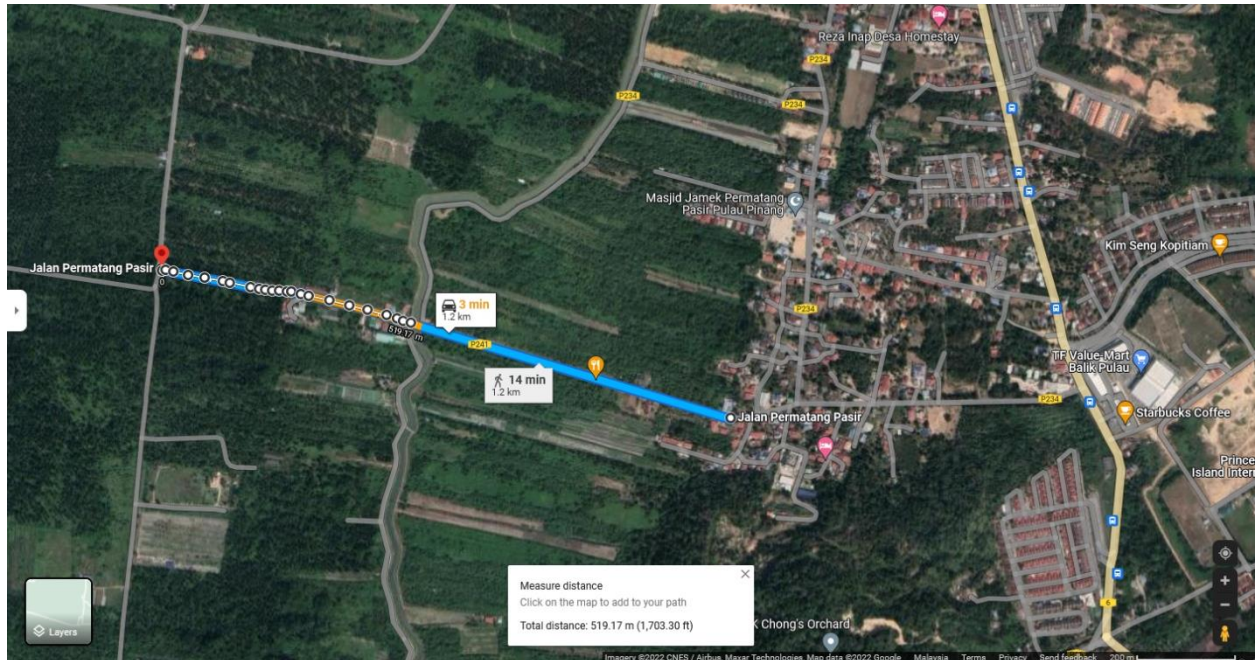

# LOKASI JALAN KAMPUNG PERMATANG PASIR (SUNGAI SAMA GAGAH)

KOORDINAT : 5.37151, 100.20356